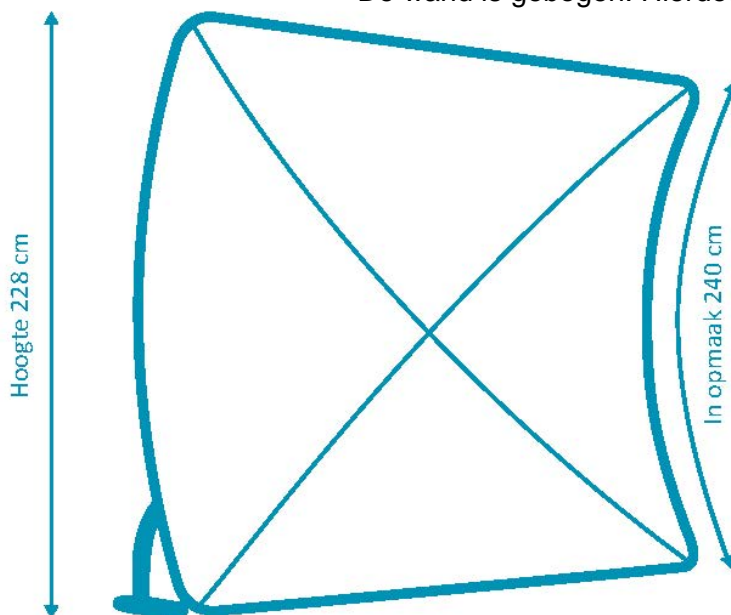

## Aanleverspecificaties Zipp Curved beurswand

Aanleveren:	Altijd opslaan als Adobe PDF file(s) op eindformaat 1:1.
Programma's:	- Adobe Indesign; - Adobe Illustrator; - Adobe Photoshop.
Resolutie:	Minimaal 72 dpi op eindformaat 1:1.
Formaten (breedte x hoogte):	198 x 240 cm 248 x 240 cm 298 x 240 cm 398 x 240 cm 498 x 240 cm 598 x 240 cm

De wand is gebogen. Hierdoor is de zichtmaat 228 hoog!

**LET OP: LOGO'S EN TEKSTEN 7 CM BINNEN BOVENSTAANDE FORMATEN PLAATSEN!**

Snijtekens:	Geen
Overlap:	Geen
Lettertypen:	<b>Altijd omzetten in contouren!</b>
Photoshop:	Files opgemaakt in Photoshop aanleveren in CMYK (Euroscale Coated v2) en opslaan als PDF.